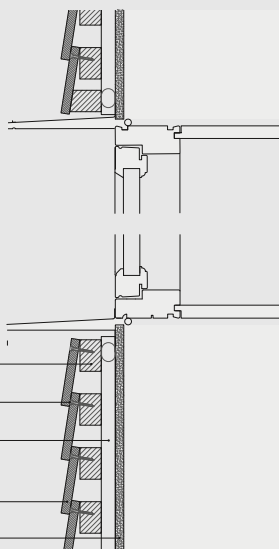

### Lodret snit ved tag

Skrue 4 x 40 mm, rustfri (A2)

Taglægte, C18, 38x57 mm, c/c 96 mm

Afstandslægte 25x50 mm trykimprægneret

Lægte, smigskåret og evt. sortmalet

Lægte, C18, 38x57 mm, c/c 96 mm

Skrue 4 x 40 mm, rustfri (A2)

### Vandret snit ved hjørne

Afstandslægte 25x50 mm trykimprægneret

Anbefalet lodret mellemrum 5-7 mm

Lægte, 38x57 mm c/c 96 mm

Fugtbestandig vindspærre

### Lodret snit over/under åbning

Lægte, 38x57 mm, c/c 96 mm

Skrue 4 x 40 mm, rustfri (A2)

Afstandslægte, 25x50 mm

Anbefalet vandret overlæg 25 mm

Fugtbestandig vindspærre

### Lodret snit ved tag

Principiel rygningprofil. Specialfremstillet i zink, med perforeret ventilationsrist

Skrue 4 x 40 mm, rustfri (A2)

Afstandslægte, 25x50 mm, trykimprægneret

Taglægte, C18, 38x57 mm, c/c 96 mm