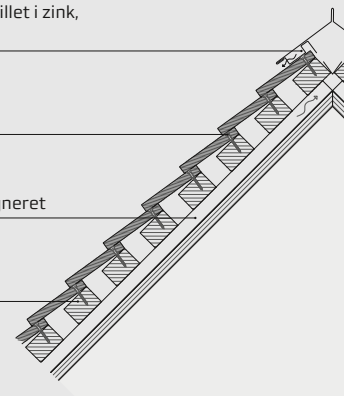

### Vandret snit ved hjørne

Afstandslægte 25x50 mm trykimprægneret

Anbefalet lodret mellemrum 5-7 mm

Lægte, 38x57 mm c/c 96 mm

Fugtbestandig vindspærre

### Lodret snit over/under åbning

Lægte, 38x57 mm, c/c 96 mm

Skrue 4 x 40 mm, rustfri (A2)

Afstandslægte, 25x50 mm

Anbefalet vandret overlæg 25 mm

Fugtbestandig vindspærre

### Lodret snit ved tag

Principiel rygningprofil. Specialfremstillet i zink, med perforeret ventilationsrist

Skrue 4 x 40 mm, rustfri (A2)

Afstandslægte, 25x50 mm, trykimprægneret

Taglægte, C18, 38x57 mm, c/c 96 mm