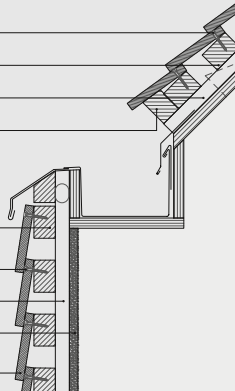

### Lodret snit ved tag

Skrue 4 x 40 mm, rustfri (A2)

Taglægte, C18, 38x57 mm, c/c 96 mm

Afstandslægte 25x50 mm trykimprægneret

Lægte, smigskåret og evt. sortmalet

Lægte, C18, 38x57 mm, c/c 96 mm

Skrue 4 x 40 mm, rustfri (A2)

Afstandslægte, 25x50 mm, trykimprægneret

Fugtbestandig vindspærre

Anbefalet vandret overlæg 25 mm